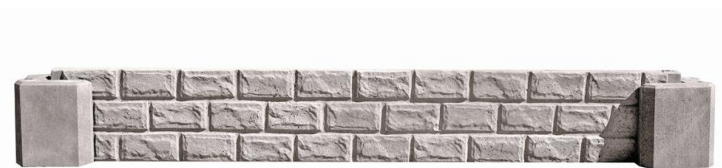


Podmurówka systemowa

**PODANE CENY SĄ CENAMI NETTO, NALEŻY DOLICZYĆ
23% VAT**

WYMIARY, RODZAJE i CENY

P01: 238x25cm 30zł

P02: 300x40cm 48zł

P03: 238x25cm 30zł

P04: 248x25cm 30zł albo **P04B: 245x25cm 30zł**

P04A: 248x20cm 28zł

P05: 200x28cm 28zł

P06: 200x25cm 28zł

P06A: 245x30cm 34zł

P07: 250x30cm 34zł albo **P07A: 250x30x6cm (GRUBA!) 43zł**

P08: 238x25cm 30zł

P08A: 245x25cm 30zł

P09: 200x30cm 28zł