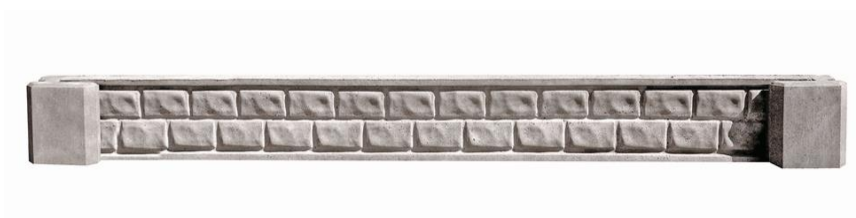


Podmurówka systemowa

**PODANE CENY SĄ CENAMI NETTO, NALEŻY DOLICZYĆ
23% VAT**

WYMIARY, RODZAJE i CENY

P01: 238x25cm 30zł

P02: 300x40cm 48zł

P03: 238x25cm 30zł

P04: 248x25cm 30zł albo **P04B: 245x25cm 30zł**

P04A: 248x20cm 28zł

P05: 200x28cm 28zł

P06: 200x25cm 28zł

P06A: 245x30cm 34zł

P07: 250x30cm 34zł albo **P07A: 250x30x6cm (GRUBA!) 43zł**

P08: 238x25cm 30zł

P08A: 245x25cm 30zł

P09: 200x30cm 28zł

P10: 200x25cm 28zł

P11A: 245x25x4cm 30zł albo P11B: 245x25x6cm (GRUBA!) 43zł

G04E: 245x25cm 30zł

LICO 25: 245x25x5cm 34zł

LICO 30: 252x30x4cm 34zł

ŁĄCZNIK PROSTY I NAROŻNY 11zł